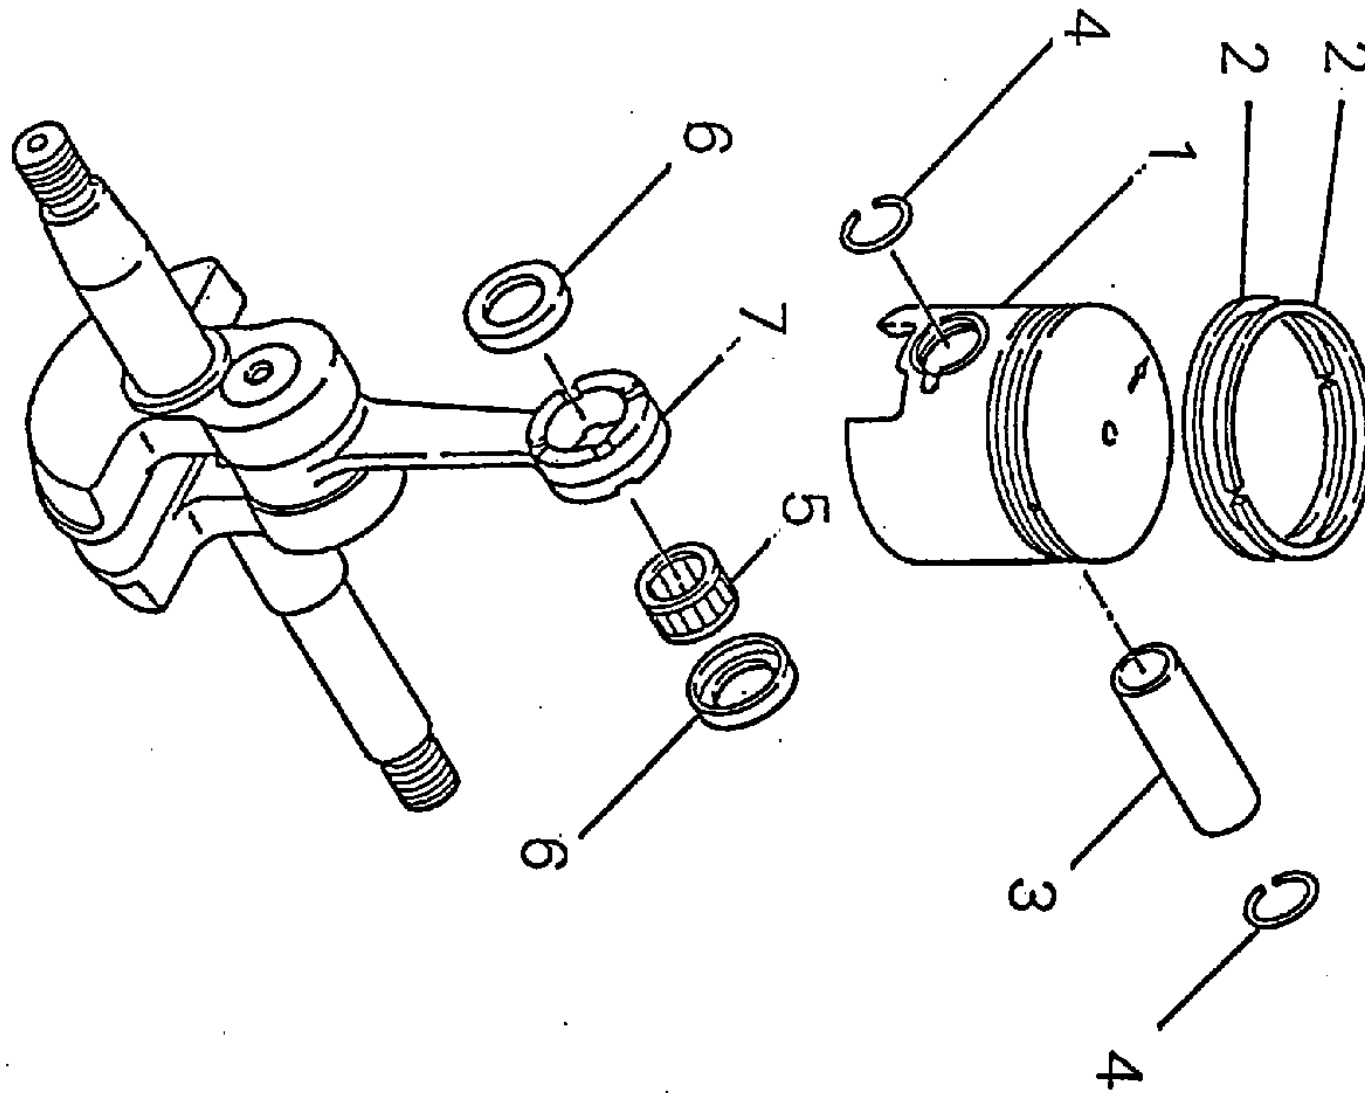

Kurbelwelle u. Kolben